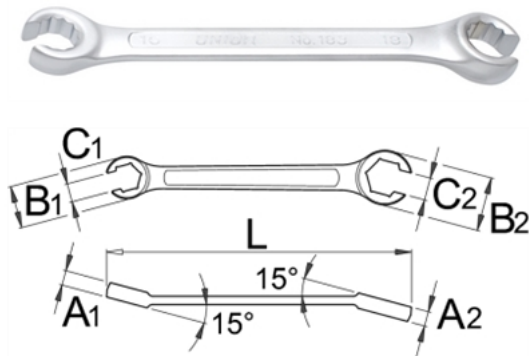

## Ключ звезда отворен - 183/2

### Описание

- материал: хром-ванадий
- ковани, изцяло закалени
- хромиран в съответствие със стандарт EN 12540
- до размер 12x14 - с 6-ъгълен профил, от 17x19 до 30x32 - с 12-ъгълен профил

### Технически параметри

Barcode	Size	L	A1	A2	B1	B2	C1	C2	Weight	Box	Tray
612701	8 x 10	145	7	8,5	18	20	6	7	48	4A	10
612702	10 x 11	152	8,5	9	20	22	7	8,5	64	4A	10
612703	11 x 13	165	9	11	22	26	8,5	10	88	4A	10
612704	12 x 14	178	10	12	24	28	9	11	125	4A	10
615147	16 x 18	196	12	12,5	30,5	33,5	13	14	203	4A	10
612705	17 x 19	210	13	14	32	35	14	15	204	4A	10
612706	19 x 22	233	14	16	35	41	15	17	242	4A	10
612707	22 x 24	252	16	17	41	45	17	18	297	4A	5
612708	24 x 27	265	17	17	45	48	18	20	367	4A	5
612709	30 x 32	285	21	23	50	52	22	24	552	4A	5